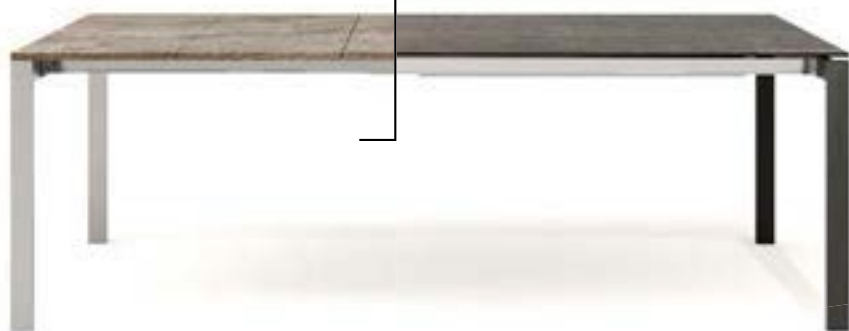

PROGRAMMA EXPLORER

AGGIUNGI UN POSTO A TAVOLA

Il tavolo realizzato con il programma EXPLORER è la soluzione ideale per tutti gli ambienti conviviali della casa. 1 tavolo, 3 misure, 7 versioni, 7 finiture gambe, 27 finiture piano: molteplici combinazioni di utilizzo uniscono con sorprendente facilità grande robustezza alla leggerezza della struttura con guide telescopiche in alluminio.

Tavolo Explorer, alcuni esempi:

L. 120/165 P. 80 H. 75 a partire da € 490.

L. 140/185 P. 90 H. 75 a partire da € 610.

L. 160/250 P. 90 H. 75 a partire da € 799.

A CIASCUNO IL SUO PIANO

Il tavolo ideale per il tuo ambiente è il risultato di una scelta fra le numerose alternative di piani: laminati e melaminici dai colori di tendenza o vetroceramica dalla particolare leggerezza e resistenza.