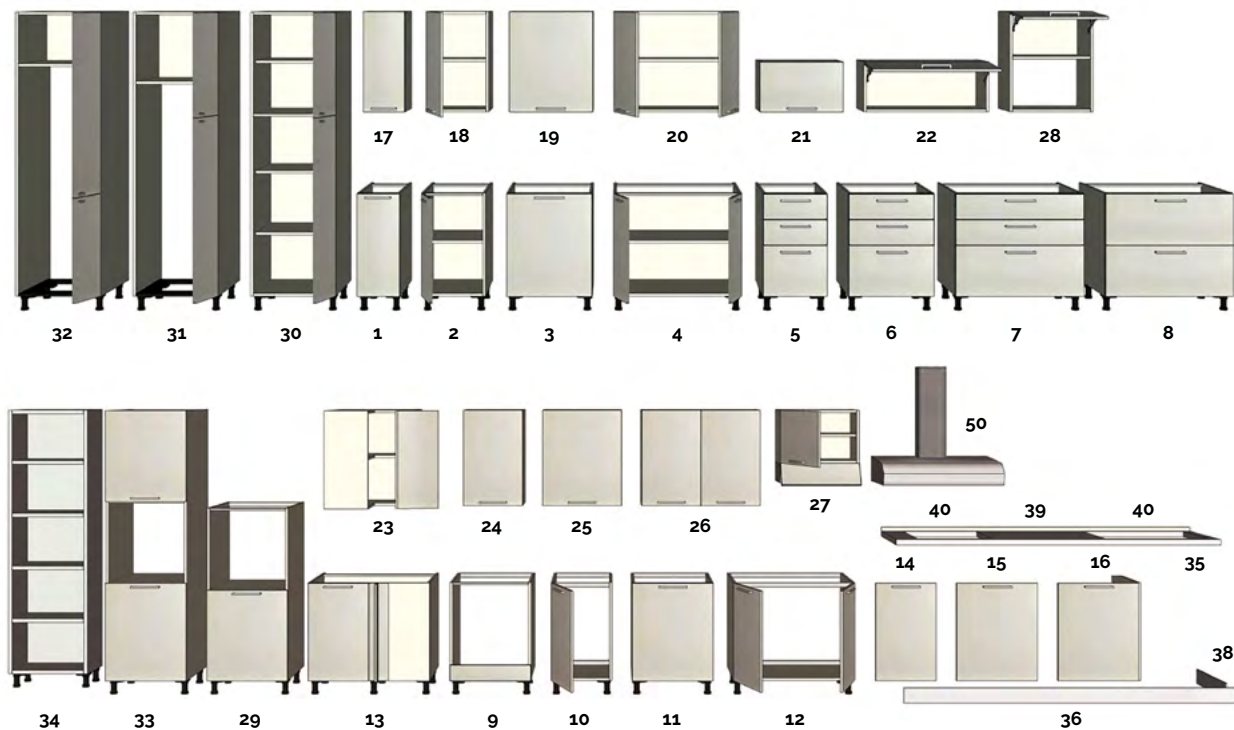

light
la casa
moderna
2017

COMPONI LA TUA NUOVA CUCINA!

Prendi spunto da questi elementi, immagina la tua nuova cucina e vedi quanto il prezzo può essere light!

VIENI IN NEGOZIO PER PROGETTARLA INSIEME A NOI!