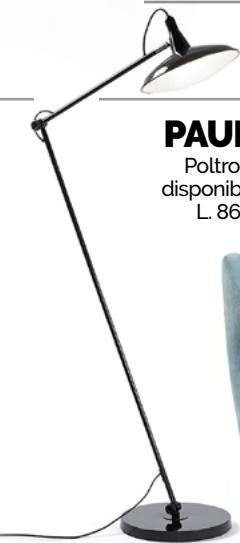

PAULA € 399

Poltrona in tessuto,
disponibile in altri colori.
L. 86 P. 86 H. 104