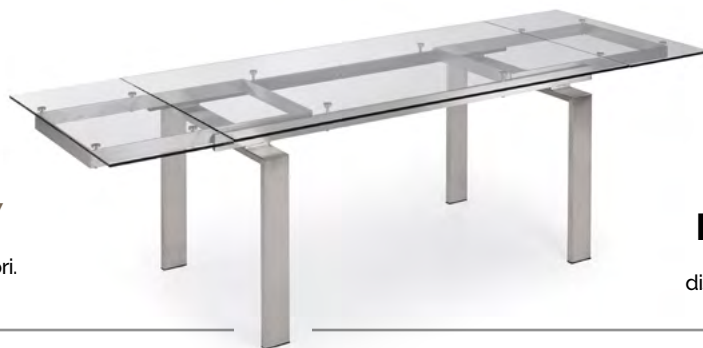

CUSIN € 682

Tavolo allungabile, in metallo con piano e allunghe in vetro, L. 160/240 P. 85 H. 75