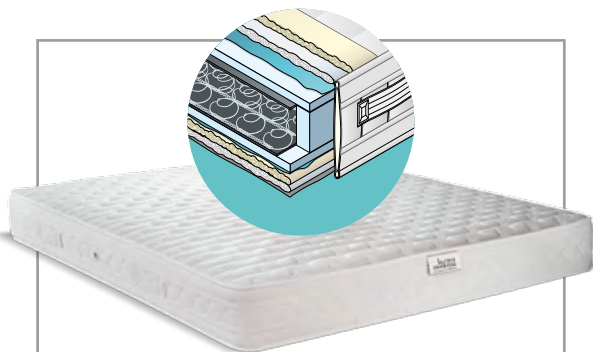

### SMERALDO da € 297

Materasso **MATRIMONIALE**  
a molle ortopedico boxato climatizzato.  
160 x 190/195/200

**SINGOLO** cm 80 x 190/195/200 da € 148

**SINGOLO** cm 90 x 190/195/200 da € 166