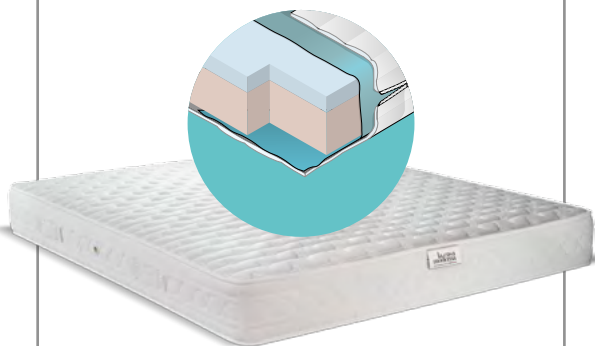

ECCELISO da € 356

Materasso **MATRIMONIALE** a molle ortopedico boxato, climatizzato con pura lana e cotone.
160 x 190/195/200

SINGOLO cm 80 x 190/195/200 da € 178

SINGOLO cm 90 x 190/195/200 da € 200