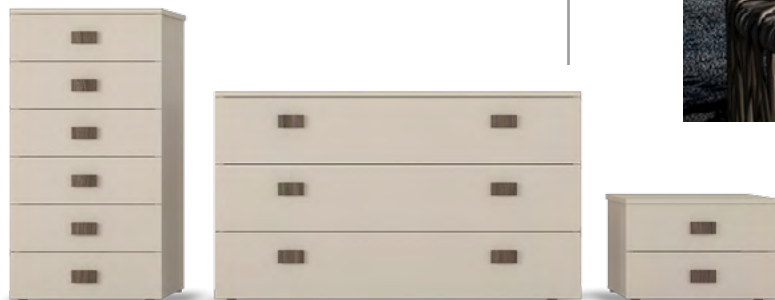

PIREO € 150

Comodino in nobilitato con 2 cassetti.
Disponibile in altre finiture.
L. 55 P. 44 H. 38

JOANA € 350

Comò 3 cassetti