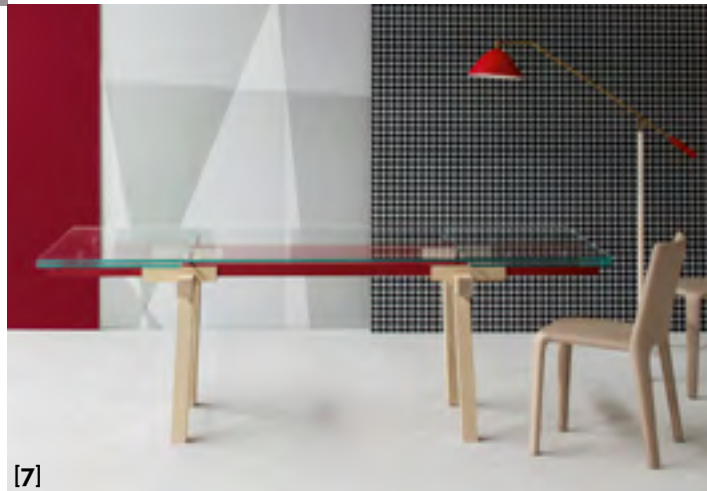

Tavolo fisso con base in acciaio verniciato RAL e piano in legno, disponibile in altre misure e finiture, L. 200 P. 100
H. 75. A partire da € 1.400.

[1] Tavolo € 1.600

[1]

[1] Tavolo fisso con base in acciaio verniciato e piano in cristallo trasparente, disponibile in altre misure e finiture, L. 200 P. 106 H. 75. A partire da € 1.600. [2] Tavolo allungabile con struttura in metallo laccato, piano e due allunghe in melaminico, disponibile in altre finiture, L. 120/210 P. 80 H. 75. A partire da € 540. [3] Tavolo allungabile con piano e allunga in legno invecchiato, disponibile in altre misure e finiture, L. 180/230 P. 90 H. 76. A partire da € 1.190.

[2]

[3]

[4]

[5]

[6]

[7]

[4] Tavolo allungabile con struttura in metallo laccato, piano e tre allunghe in melaminico, con supporto centrale, disponibile in altre misure e finiture, L. 160/310 P. 90 H. 75. A partire da € 950. [5] Tavolo fisso da esterno con gambe in legno e piano in SuperStone, L. 200 P. 100 H. 75. A partire da € 750. [6] Tavolo allungabile con piano e due allunghe in legno spazzolato, disponibile in altre misure e finiture, L. 160/250 P. 90 H. 77,5. A partire da € 980. [7] Tavolo allungabile con gambe in legno, struttura in acciaio verniciato, piano e due allunghe in cristallo, disponibile in altre misure e finiture, L. 160/260 P. 90 H. 75. A partire da € 1.850.

[1]

[2]

[3]

[4]

[5]

[6]

[1] Tavolo fisso con base inclinata in metallo verniciato e piano in legno, disponibile in altre misure e finiture, L. 200 P. 100 H. 75. A partire da € 2.140. [2] Tavolo fisso con gambe in ferro e piano in legno, disponibile in altre misure e finiture, L. 160 P. 97 H. 74,8. A partire da € 1.290. [3] Tavolo allungabile con struttura in metallo e legno verniciati, piano e due allunghe in vetro laccato, disponibile in altre finiture, L. 180/270 P. 90 H. 75. A partire da € 1.790.