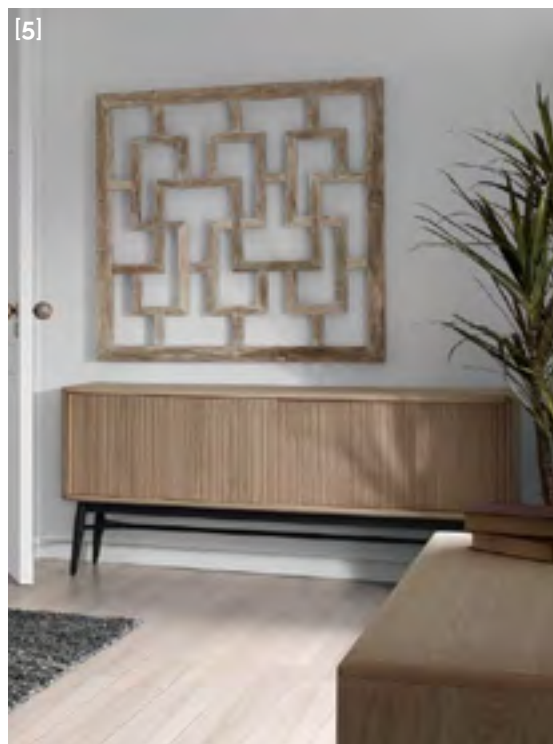

*“unico ambiente-casa
caratterizzato da tre
elementi fondamentali
spazio, luce, panorama”*

[Madia € 860]

LA CASA MODERNA
INFINITE SOLUZIONI E NOVITÀ:
SCOPRILE INQUADRANDO IL QR CODE.

MADIE
SCRIGNI
DELLE MERAVIGLIE.
GEOMETRIE
AL CONFINE TRA
PASSATO E PRESENTE

Madia sospesa in materico cemento con quattro ante e apertura con gola, disponibile in altre misure e finiture,
L. 242,5 P. 45,3 H. 58,6. A partire da € 860.

[1]

[1] Madia in legno laccato con due ante asimmetriche decorate, disponibile in altre misure e finiture, L. 90 P. 48 H. 128. A partire da € 2.090. **[2]** Madia in legno spazzolato con quattro ante, disponibile in altre finiture, L. 180 P. 50 H. 82. A partire da € 1.300. **[3]** Madia componibile laccata opaca con quattro ante e due cassetti, disponibile in altre misure e finiture, L. 240 P. 53,7 H. 72,7. A partire da € 1.560. **[4]** Madia laccata lucida su basamento, con tre ante e apertura con gola, disponibile in altre misure e finiture, L. 182,5 P. 45,3 H. 58,6. A partire da € 1.360. **[5]** Madia in legno su base in metallo e legno verniciati, con due ante scorrevoli, disponibile in altre misure, L. 160 P. 45 H. 74. A partire da € 902.