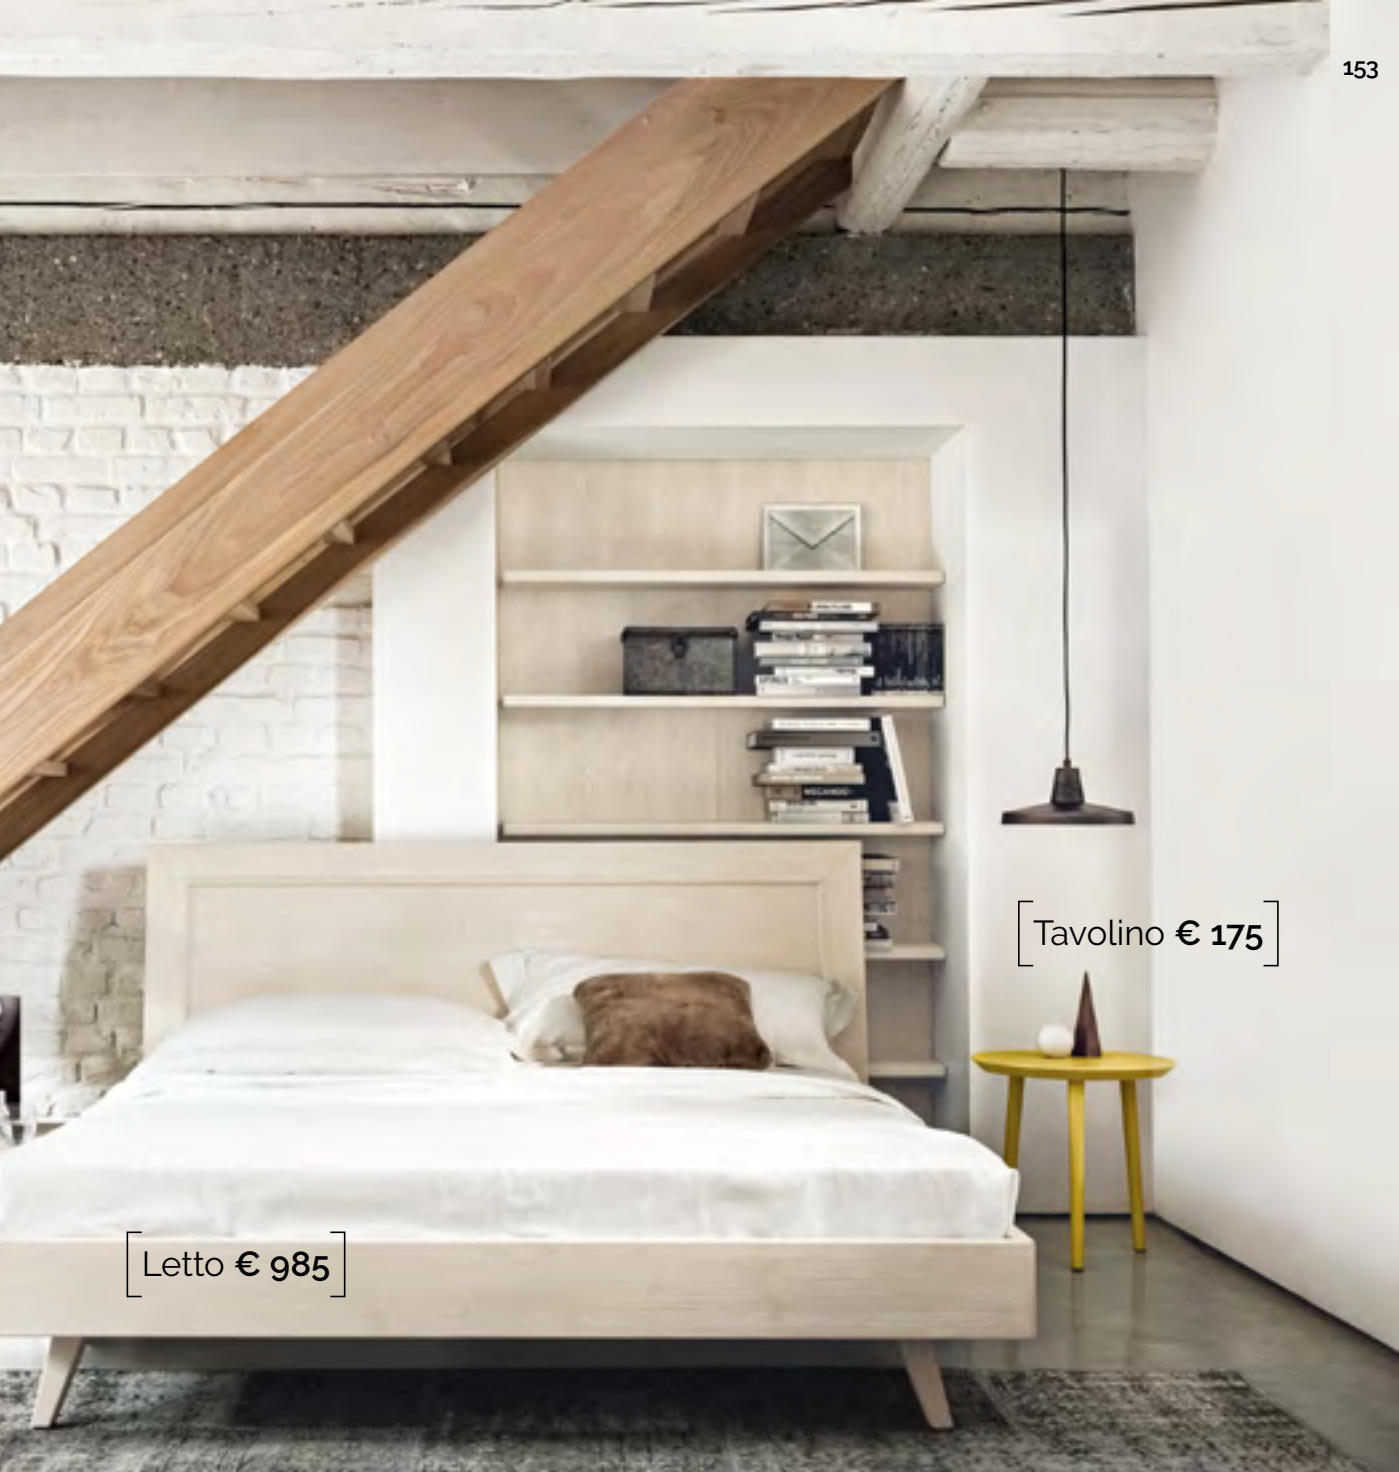

I mobili per la zona notte de La Casa Moderna sono studiati per esaltare il valore dell'unicità e rendere accogliente il concetto di funzionalità.

AFFINITÀ
CONTEMPORANEE

Comò € 720

LA CASA MODERNA
INFINITE SOLUZIONI E NOVITÀ:
SCOPRILE INQUADRANDO IL QR CODE.

[Carta da parati € 73 al mq.]

[Letto € 1.750]

[1] Letto in legno con testiera rivestita in velluto, con rete a doghe, disponibile in altre misure e finiture, L. 176 P. 218 H. 93. A partire da € 1.750. [2] Armadio sei ante battenti con apertura con gola, in laccato opaco, attrezzatura interna di serie, disponibile in altre misure e finiture, L. 302,5 P. 62,2 H. 255,6. A partire da € 1.980. [3] Comò in legno con tre cassetti, apertura con gola, disponibile in altre finiture, L. 120 P. 54. A partire da € 720. [4] Comodino in legno con due cassetti, apertura con gola, disponibile in altre misure e finiture, L. 45 P. 45. A partire da € 340. [5] Tappeto cm 160x230, disponibile in altre misure e colori. A partire da € 390. [6] Carta da parati, a partire da € 73 al mq.

IL FASCINO
NATURALE
DEL LEGNO

LA CASA MODERNA
INFINITE SOLUZIONI E NOVITÀ:
SCOPRILE INQUADRANDO IL QR CODE.

[1] Letto € 985

[3] Tavolino € 175

[1] Letto matrimoniale in legno con testiera modanata, rete esclusa, disponibile in altre misure e finiture, L. 179 P. 211 H. 95. A partire da € 985. [2] Comò in legno con due cassettoni e apertura con gola laterale, con due cassetti interni, disponibile in altre finiture, L. 120 P. 55 H. 76. A partire da € 1.350. [3] Comodino in legno con un cassetto e apertura con gola laterale, disponibile in altre finiture, L. 60 P. 55 H. 26,5. A partire da € 390. [4] Tavolino in legno laccato, disponibile in altre misure e finiture, Ø 45 H. 45. A partire da € 175.