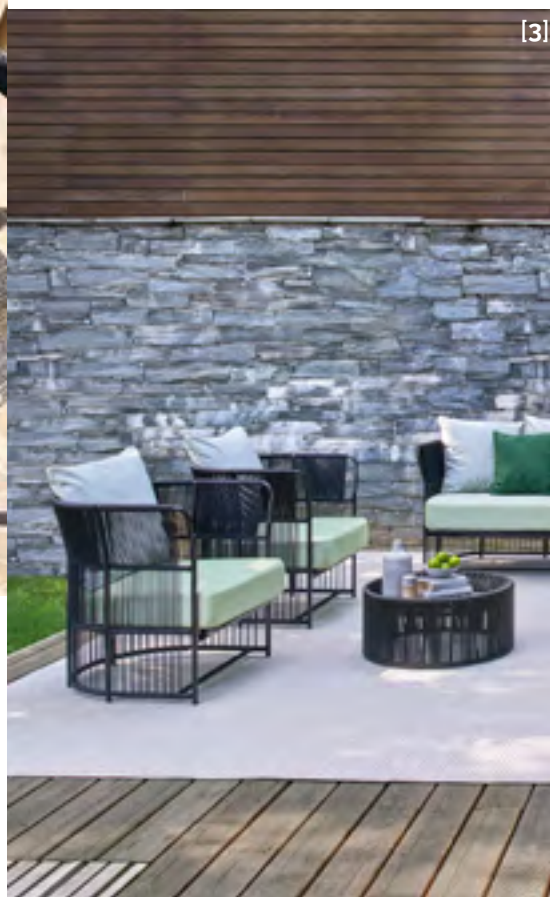

[3]

Materiali inediti, gusto minimal e note *stylish* per allestire gli spazi esterni.

Composizioni creative, morbide o lineari, comunque originali:

la linea outdoor de La Casa Moderna permette di personalizzare secondo gusto e necessità terrazzi, giardini e tutti gli spazi esterni con performance elevate.

Creatività e libertà celebrano la vita all'aria aperta.

LA CASA MODERNA
INFINITE SOLUZIONI
E NOVITÀ: SCOPRILE
INQUADRANDO IL QR CODE.