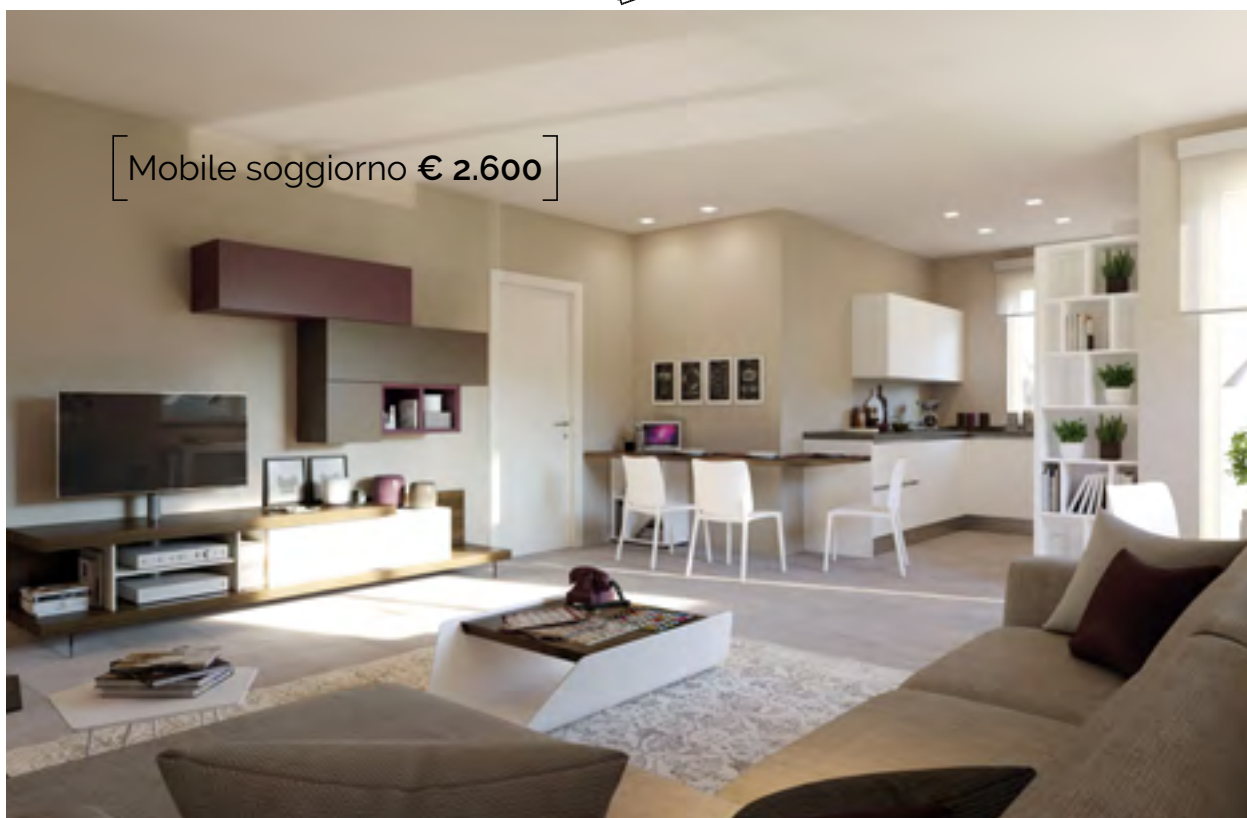

PRATICA Cucina ad angolo con colonne, anta a telaio in polimerico effetto legno laccato, con apertura con maniglia. Compresa di elettrodomestici Kit Smart (pag. 80), lavello e miscelatore, esclusa cappa, luci e accessori, disponibile su progetto e in altre finiture, L. 334, colonne L. 120. A partire da **€ 4.200**. [1] Tavolo fisso con base in acciaio verniciato e piano in legno, disponibile in altre misure e finiture, L. 200 P. 100 H. 75. A partire da **€ 1.170**. [2] Sedia impilabile con struttura in metallo e rivestimento in ecopelle vintage, disponibile in altre finiture. A partire da **€ 119**. [3] Carta da parati, a partire da **€ 73** al mq.

3D 

ENTRA E VIVI
UNA NUOVA ESPERIENZA
DI REALTÀ VIRTUALE

[Divano € 1.340]

[Mobile soggiorno € 2.600]

[Sedia € 195]

LA CASA MODERNA
INFINITE SOLUZIONI E NOVITÀ:
SCOPRILE INQUADRANDO IL QR CODE.

SEDIE
ESERCIZI DI STILE.
COLORI E MATERIALI
SI FONDONO
NEL GIOCO CREATIVO
TRA LINEE ESSENZIALI
E COMODITÀ