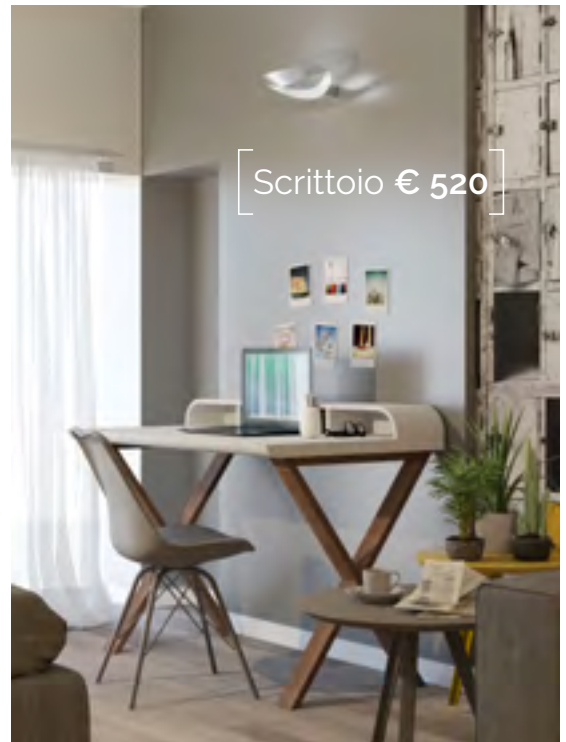

TUTTO IN 40 MQ, UNA CASA A PROVA DI SPAZIO

Abitare un piccolo appartamento è una piacevole sfida creativa. Un mirato progetto ha reso dinamico l'ambiente reinterpretando volumi e linee per garantire il massimo comfort in ogni momento della giornata.

3D
ENTRA E VIVI
UNA NUOVA ESPERIENZA
DI REALTÀ VIRTUALE

[Scrittoio € 520]