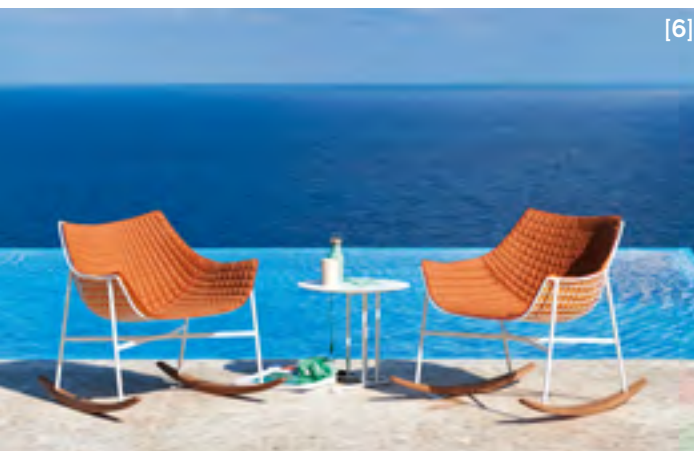

[4]

Tavoli allungabili, sedie, sdraio, tavolini che si integrano perfettamente con l'ambiente esterno. Soluzioni armoniche e di carattere permettono ai materiali naturali e high-tech di esprimersi al meglio in una scelta di continuità con gli interni.

[5]

[6]