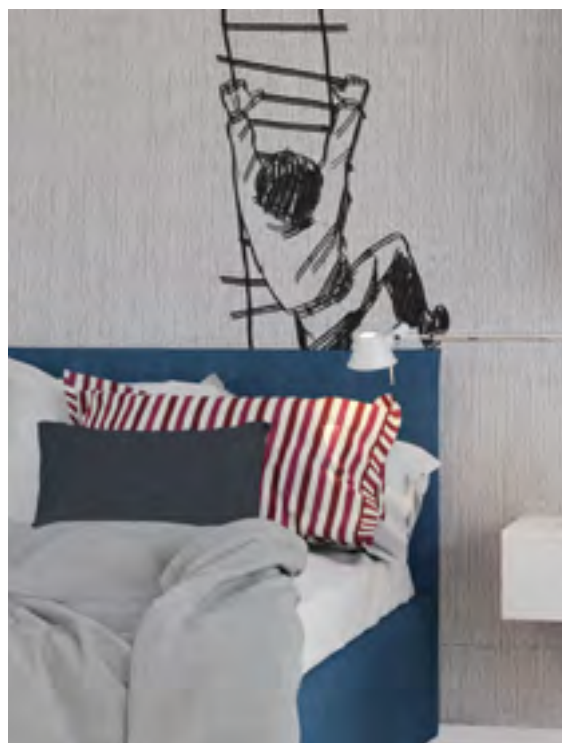

CAMERETTE
DESIGN CREATIVO.
COLORI, FORME,
LINEE PER PICCOLI
MONDI IDEALI

LA CASA MODERNA
INFINITE SOLUZIONI E NOVITÀ:
SCOPRILE INQUADRANDO IL QR CODE.

[2]

[1] Letto singolo in melaminico con testiera curva, pianale che funge da rete, disponibile in altre misure e finiture, L. 96 P. 212,5 H. 89. A partire da **€ 630**. **[1]** Armadio quattro ante battenti con maniglia, in melaminico, di cui due ante finitura pattern, attrezzatura interna di serie, disponibile in altre misure e finiture, L. 180 P. 60,2 H. 259,6. A partire da **€ 970**. **[2]** Letto singolo in tessuto con rete a doghe, disponibile in altre misure e finiture, L. 98 P. 207 H. 92. A partire da **€ 800**. **[2]** Scrivitoio in nobilitato con cassetiera tre cassetti, disponibile in altre misure e finiture, L. 120 P. 60,6 H. 73, cassetiera L. 45. A partire da **€ 390**. **[2]** Comodino in nobilitato con due cassetti, disponibile in altre misure e finiture, L. 88 P. 45,8 H. 49. A partire da **€ 270**. **[3]** Cameretta con armadio quattro ante battenti, in nobilitato, con libreria terminale, attrezzatura interna di serie, L. 235,5 P. 63 H. 257,9. Con tre cassellari, scrivitoio e comodino. A partire da **€ 2.200**. **[3]** Letto singolo in tessuto con rete a doghe, disponibile in altre misure e finiture, L. 100 P. 210 H. 86. A partire da **€ 430**. **[3]** Carta da parati, a partire da **€ 73** al mq.